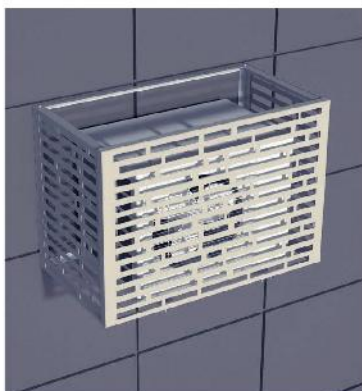

Только из нового металла
Быстрое и точное выполнение
Высокое качество сварки
Любые формы и размеры
Прочные и негорючие
Ремонтопригодные
Цвет по выбору

СПЛОШНОЙ СВАРОЧНЫЙ ШОВ

всех деталей конструкции

Все металлические детали
соединены методом сварки
Работы выполняются рабочими
с высокой квалификацией
и большим опытом

УРНЫ ДЛЯ ОБЩЕСТВЕННЫХ МЕСТ

Козырьки, ручки, опоры любых модификаций
Большой модельный ряд

ЯЩИКИ ДЛЯ ПЕСКА И ПГС

0,3 м³, 0,5 м³, 1 м³
и других объёмов

КОРОБА, КОРЗИНЫ И ЭКРАНЫ ФАСАДНЫЕ

Для маскировки наружных блоков кондиционеров

ВЕЛОПАРКОВКИ

ВАЗОНЫ И ЦВЕТОЧНИЦЫ ИЗ МЕТАЛЛА

Меньший вес в сравнении с бетоном, долговечность и ремонтпригодность
Антивандалные. Нет ограничений по размерам и формам

ЗАБОРЫ

ОГРАЖДЕНИЯ ДОРОЖНЫЕ

СКАМЕЙКИ

РЕШЁТКИ
ПРИСТВОЛЬНЫЕ